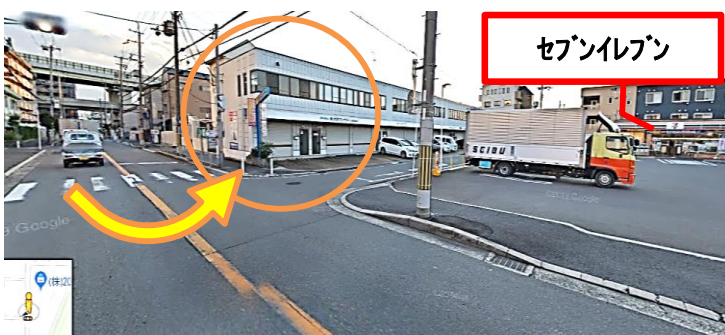

吉田駅からの道のり

徒歩5~10分

2019年7月時点

- ① 近鉄けいはんな線 吉田駅の改札を出て、1番出口方面（西側）へ進みます。

- ② 歩道橋への連絡通路を突き当たりまで進み、右側1番出口の階段を降ります。

- ③ 和食さとの横を高速道路に沿って直進します。（国道308号線沿 西方向）

- ④ 中新開の交差点を通過、更に直進し、次の交差点を右折します。

- ⑤ 150m程進んだ先の左にセブンイレブンの大きな駐車場が見えます。その手前に事務所があります。