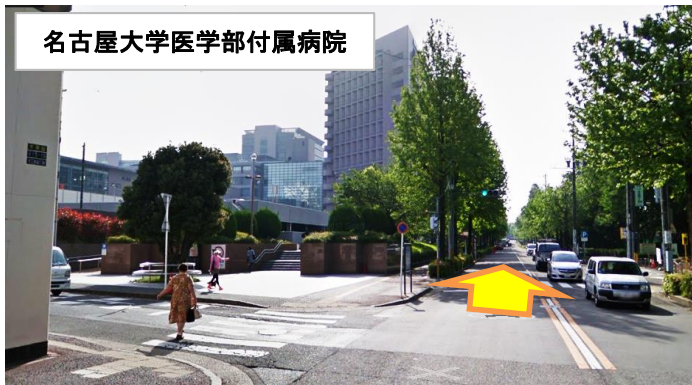

# 鶴舞駅からの道のり

徒歩15~20分

2017年8月時点

- ① JR鶴舞駅 名大病院口改札口  
出て左に行きます。

- ② 病院横並木道を直進します。

- ③ 突き当たりが名工大前交差点  
ですので、左折します。  
この際信号を渡り、向こう側へ  
渡っておいて下さい。

- ④ 最初の角を右折します。

- ⑤ 道なりに進みます。

続く

⑥ 名工大の敷地に沿うように、  
最初の角を右折します。

⑦ 突き当りを右折します。

⑧ 道なりに真っ直ぐ進みます。  
正面Y字路にある建物が  
営業所です。

⑨ 建物左手に階段があります。  
2階に上がって右手に  
事務所入り口があります。